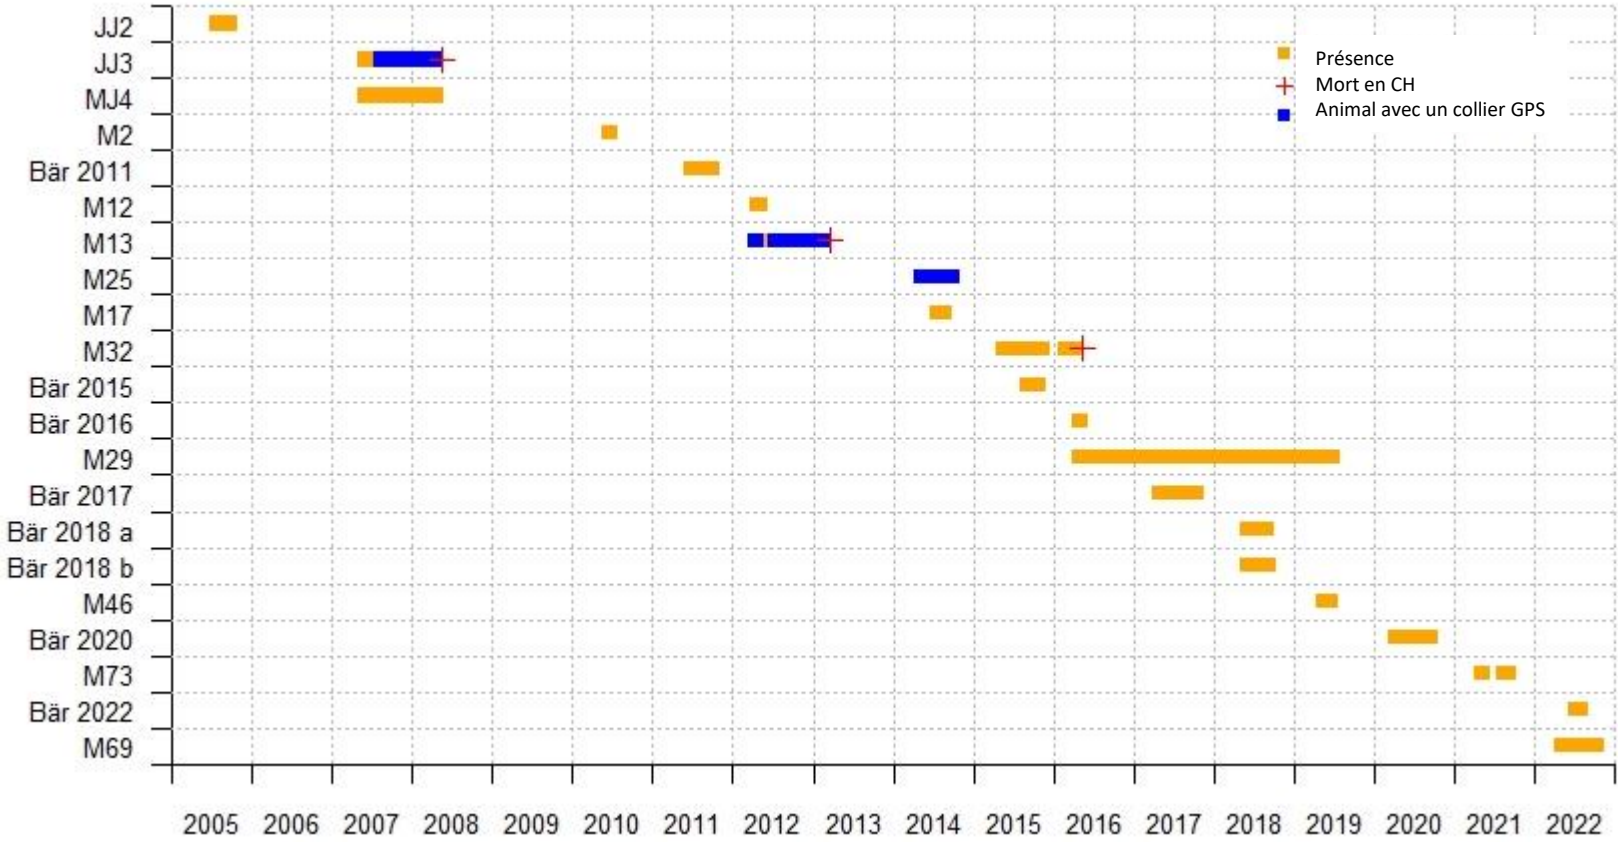

- Rudel (18)
- Rudel grenzüberschr. (5)
- Paare (7)

Symbole

- Rudel
- Paar

Quellen: LBC, Kantone, Private Karte: KORA

Dégâts sur des animaux de rente

Ours brun en Suisse

Ours brun en Suisse

Daten: Kantone, LBC, KORA