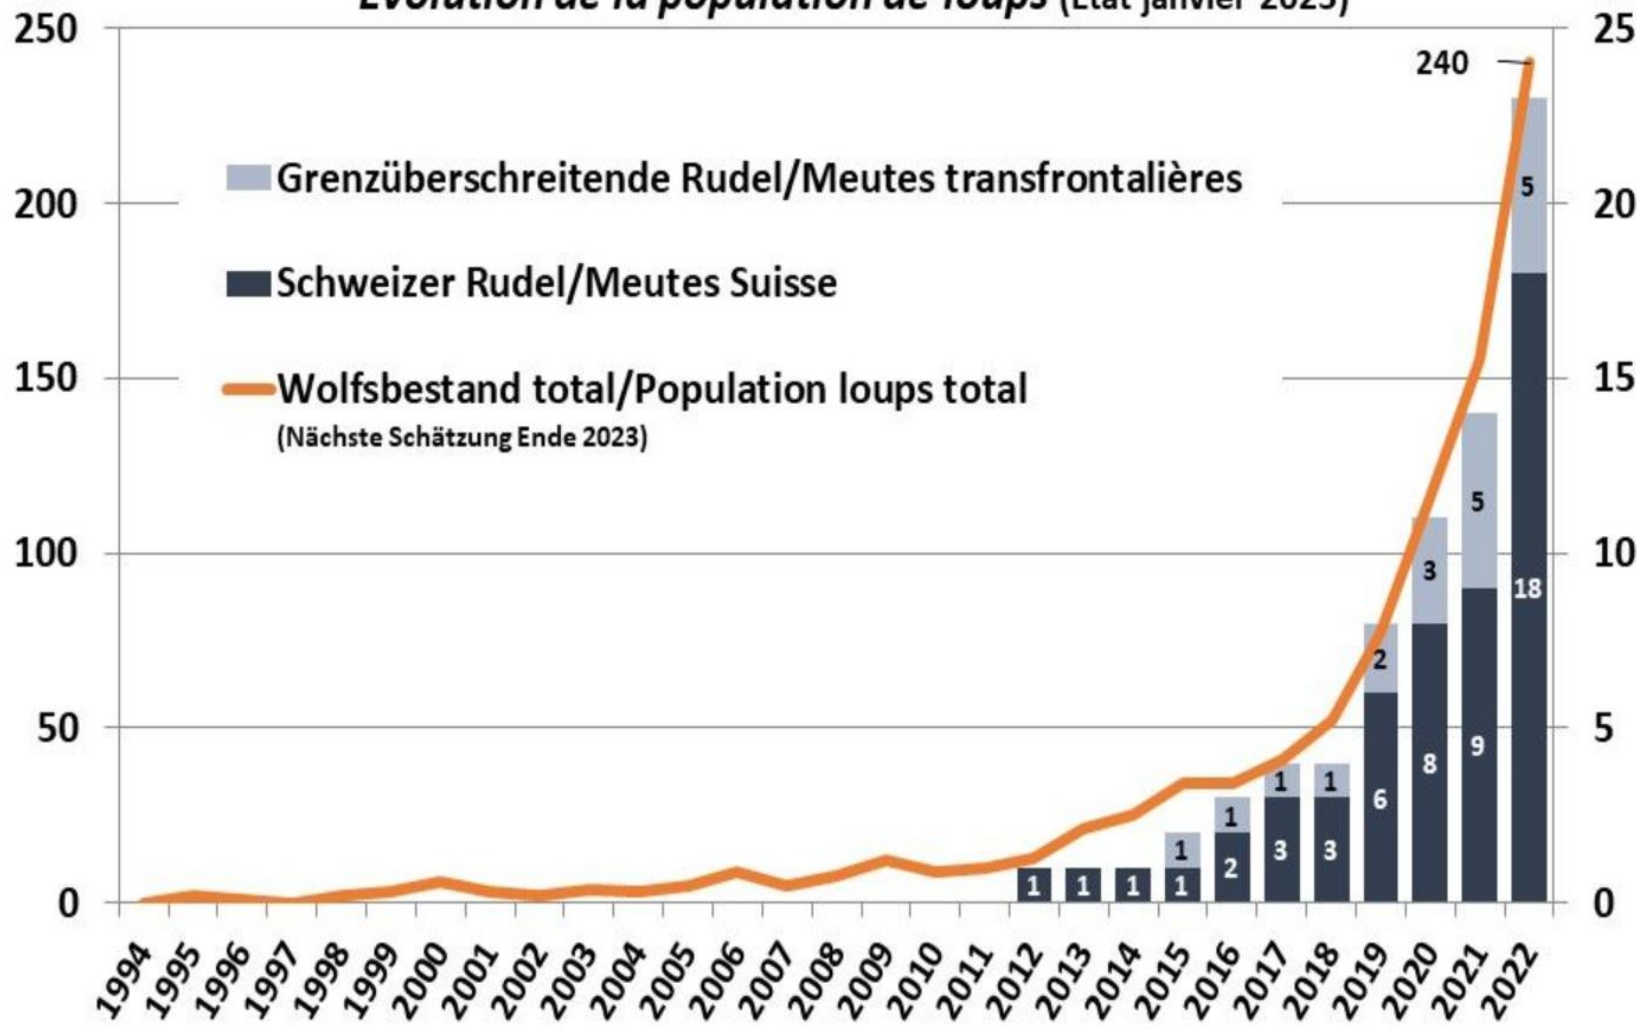

Dynamique et actualités des grands prédateurs en Suisse

Journée nationale des berger-ère-s à moutons
21.4.2023

Nicole Bosshard

Contenu

1. Actualités:

Loup

Ours

Lynx

Chacal doré

2. Informations vautours fauves

1. Loup

2. Ours

3. Lynx

4. Chacal doré

5. Vautour fauve

Entwicklung des Wolfsbestandes (Stand Januar 2023)
Evolution de la population de loups (Etat janvier 2023)

Wolfsnachweise in der Schweiz (Stand: 31.1.2023)

Status

- Residente Wölfe (3)
- Transiente Wölfe (85)
- Unbekannt (3)

Geschlecht

- △ Weibchen (18)
- Männchen (72)
- ◇ Unbekanntes Geschlecht (1)

Rudel & Paare