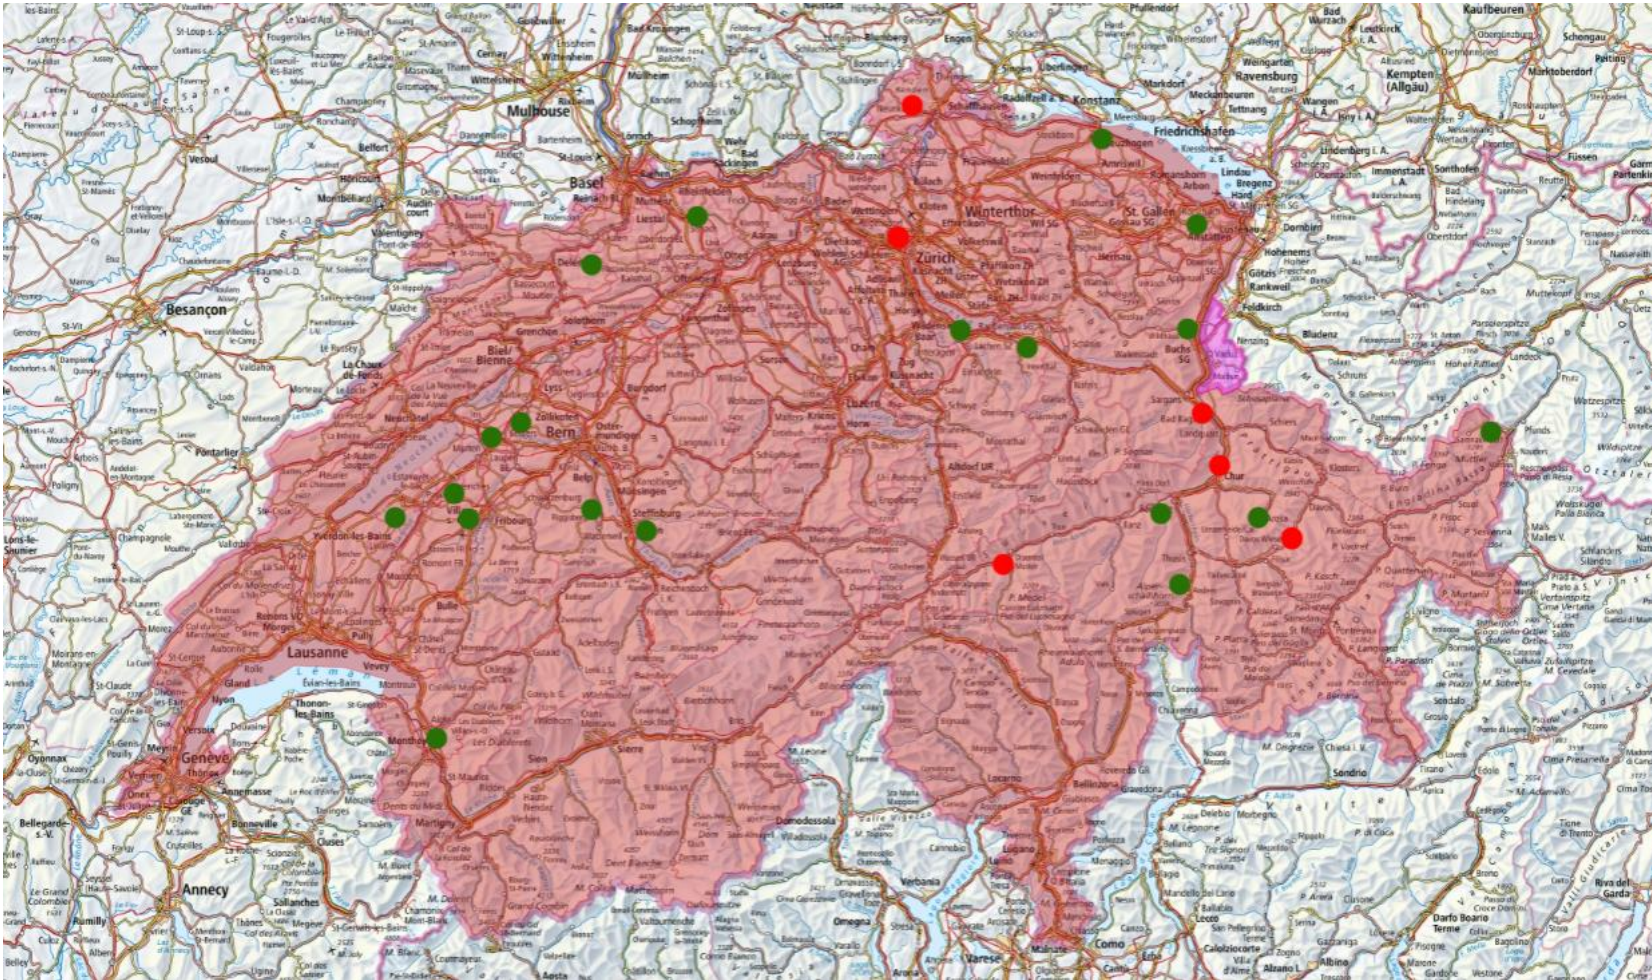

- Rudel (18)
- Rudel grenzüberschr. (5)
- Paare (7)

Symbole

- Rudel
- Paar

Quellen: LBC, Kantone, Private Karte: KORA

Dégâts sur des animaux de rente

Ours brun en Suisse

Ours brun en Suisse

Daten: Kantone, LBC, KORA

Développement du nombre de lynx en Suisse

Lynx en Suisse en 2022

Chacal doré en Suisse en 2022

1. Loup

2. Ours

3. Lynx

4. Chacal doré

5. Vautour fauve

1. Loup

2. Ours

3. Lynx

4. Chacal doré

5. Vautour fauve

Corbeau

Aigle royal

Vautour fauve

Gypaète barbu

Merci pour votre attention!

Home > Monitoring Center

MONITORING CENTER

www.koracenter.ch

Im KORA Monitoring Center können Monitoring-Daten zu Luchs, Wolf, Bär, Wildkatze und Goldschakal abgefragt werden. Die verfügbaren Beobachtungskategorien umfassen u. a. Fotos, genetische Nachweise, Totfunde und gerissene Wild- und Nutztiere. Die Datensätze können nach Tierart, Zeitspanne, Beobachtungstyp und Gebiet gefiltert werden. Ausserdem können verschiedene Gebiete (z. B. Kantone, Grossraubtierkompartimente) auf der Karte farblich hervorgehoben werden. Die Ergebnisse der Abfragen lassen sich auf der Karte oder in einer Tabelle darstellen.