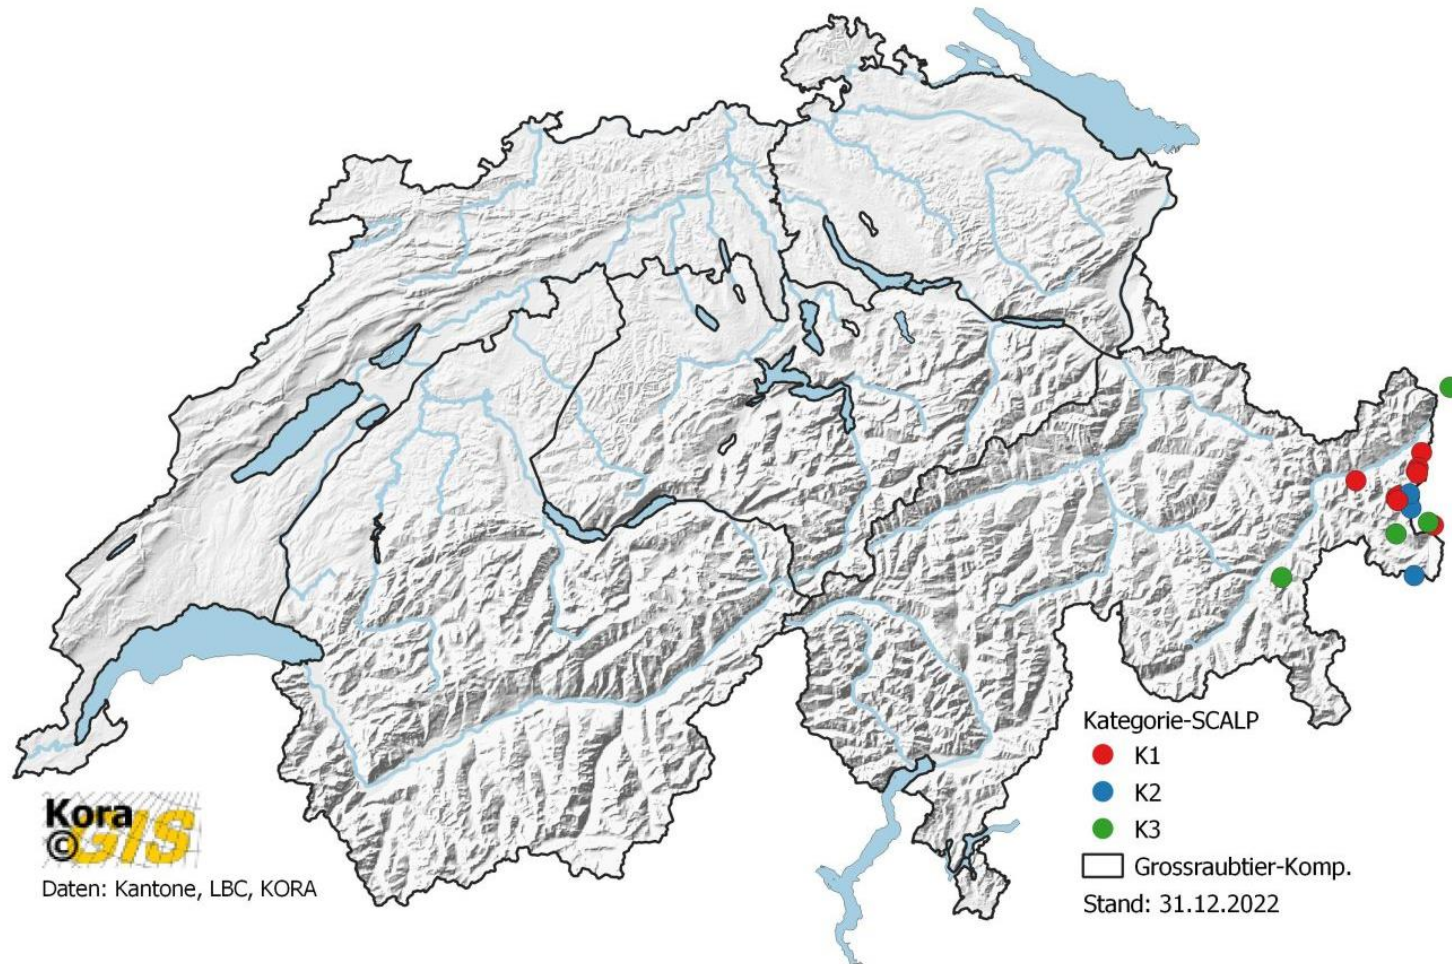

- Rudel (18)
- Rudel grenzüberschr. (5)
- Paare (7)

Symbole

- Rudel
- Paar

Quellen: LBC, Kantone, Private Karte: KORA

Dégâts sur des animaux de rente

Ours brun en Suisse

Ours brun en Suisse

Daten: Kantone, LBC, KORA

Développement du nombre de lynx en Suisse

Lynx en Suisse en 2022

Chacal doré en Suisse en 2022

1. Loup

2. Ours

3. Lynx

4. Chacal doré

5. Vautour fauve

1. Loup

2. Ours

3. Lynx

4. Chacal doré

5. Vautour fauve

Corbeau

Aigle royal

Vautour fauve