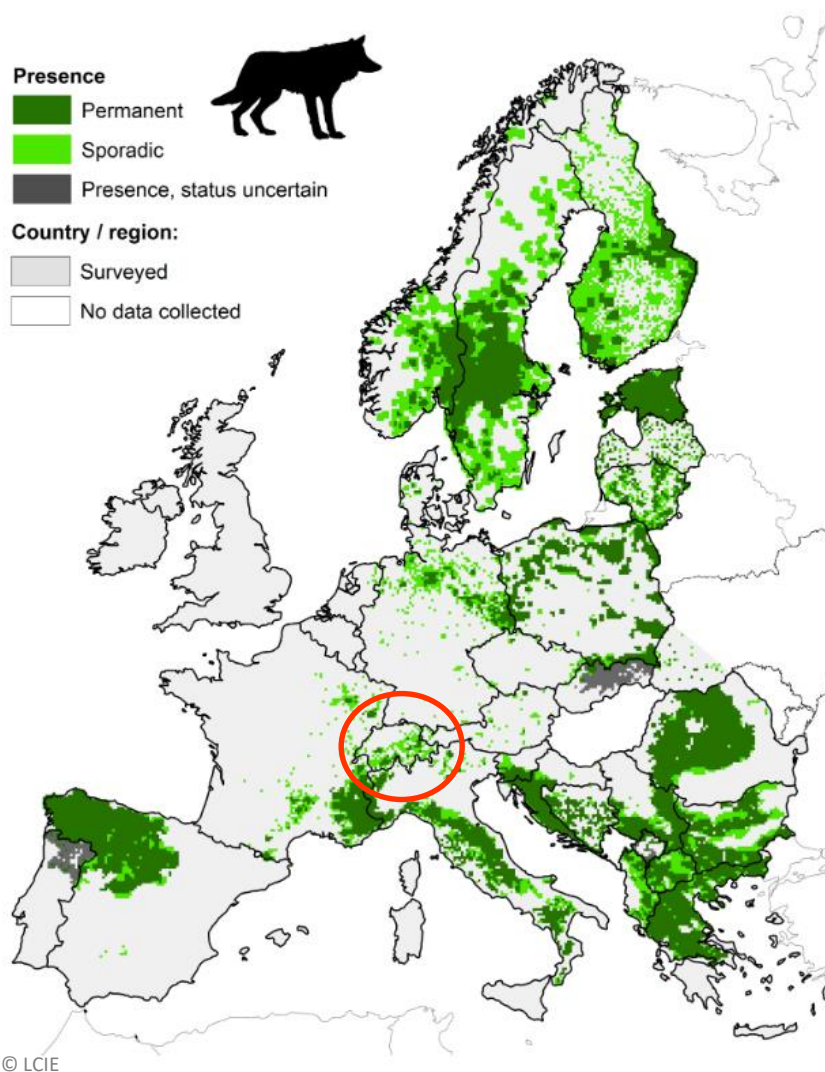

Chacal doré

2. Informations vautours fauves

1. Loup

2. Ours

3. Lynx

4. Chacal doré

5. Vautour fauve

Entwicklung des Wolfsbestandes (Stand Januar 2023)
Evolution de la population de loups (Etat janvier 2023)

Wolfsnachweise in der Schweiz (Stand: 31.1.2023)

Status

- Residente Wölfe (3)
- Transiente Wölfe (85)
- Unbekannt (3)

Geschlecht

- △ Weibchen (18)
- Männchen (72)
- ◇ Unbekanntes Geschlecht (1)

Rudel & Paare