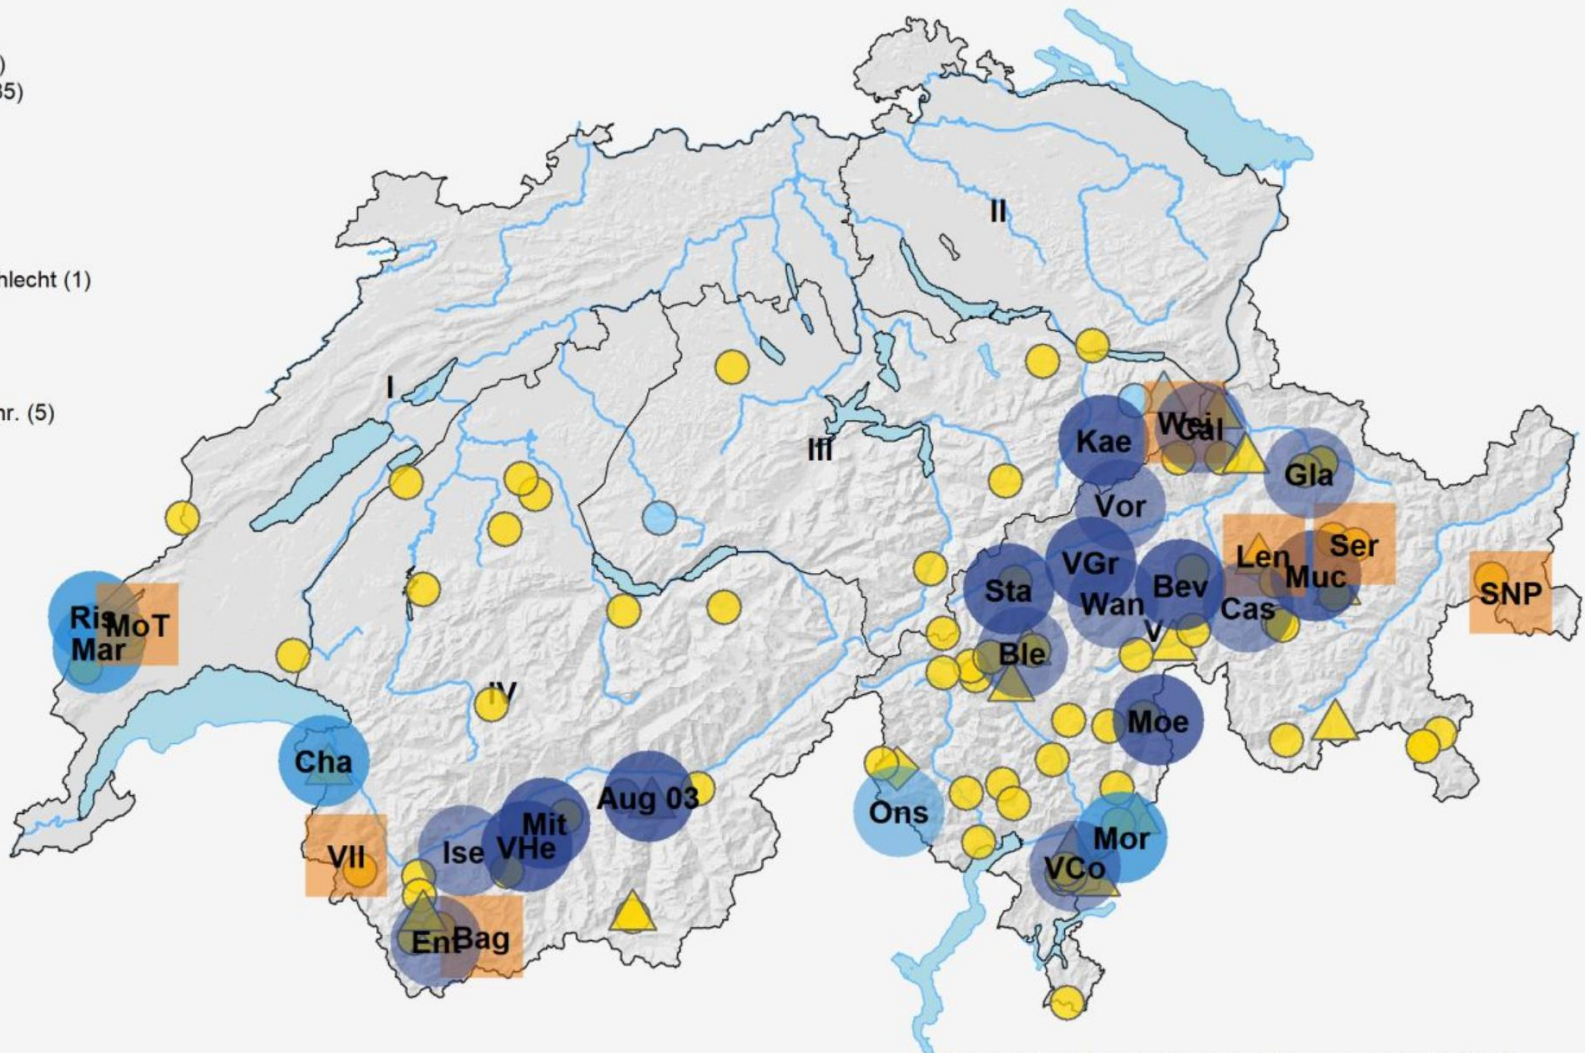

Chacal doré

2. Informations vautours fauves

1. Loup

2. Ours

3. Lynx

4. Chacal doré

5. Vautour fauve

Entwicklung des Wolfsbestandes (Stand Januar 2023)
Evolution de la population de loups (Etat janvier 2023)

Wolfsnachweise in der Schweiz (Stand: 31.1.2023)

Status

- Residente Wölfe (3)
- Transiente Wölfe (85)
- Unbekannt (3)

Geschlecht

- △ Weibchen (18)
- Männchen (72)
- ◇ Unbekanntes Geschlecht (1)

Rudel & Paare

- Rudel (18)
- Rudel grenzüberschr. (5)
- Paare (7)

Symbole

- Rudel
- Paar

Quellen: LBC, Kantone, Private Karte: KORA

Dégâts sur des animaux de rente

Ours brun en Suisse

Ours brun en Suisse

Daten: Kantone, LBC, KORA

Gypaète barbu

Merci pour votre attention!

Home > Monitoring Center

MONITORING CENTER

www.koracenter.ch

Im KORA Monitoring Center können Monitoring-Daten zu Luchs, Wolf, Bär, Wildkatze und Goldschakal abgefragt werden. Die verfügbaren Beobachtungskategorien umfassen u. a. Fotos, genetische Nachweise, Totfunde und gerissene Wild- und Nutztiere. Die Datensätze können nach Tierart, Zeitspanne, Beobachtungstyp und Gebiet gefiltert werden. Ausserdem können verschiedene Gebiete (z. B. Kantone, Grossraubtierkompartimente) auf der Karte farblich hervorgehoben werden. Die Ergebnisse der Abfragen lassen sich auf der Karte oder in einer Tabelle darstellen.