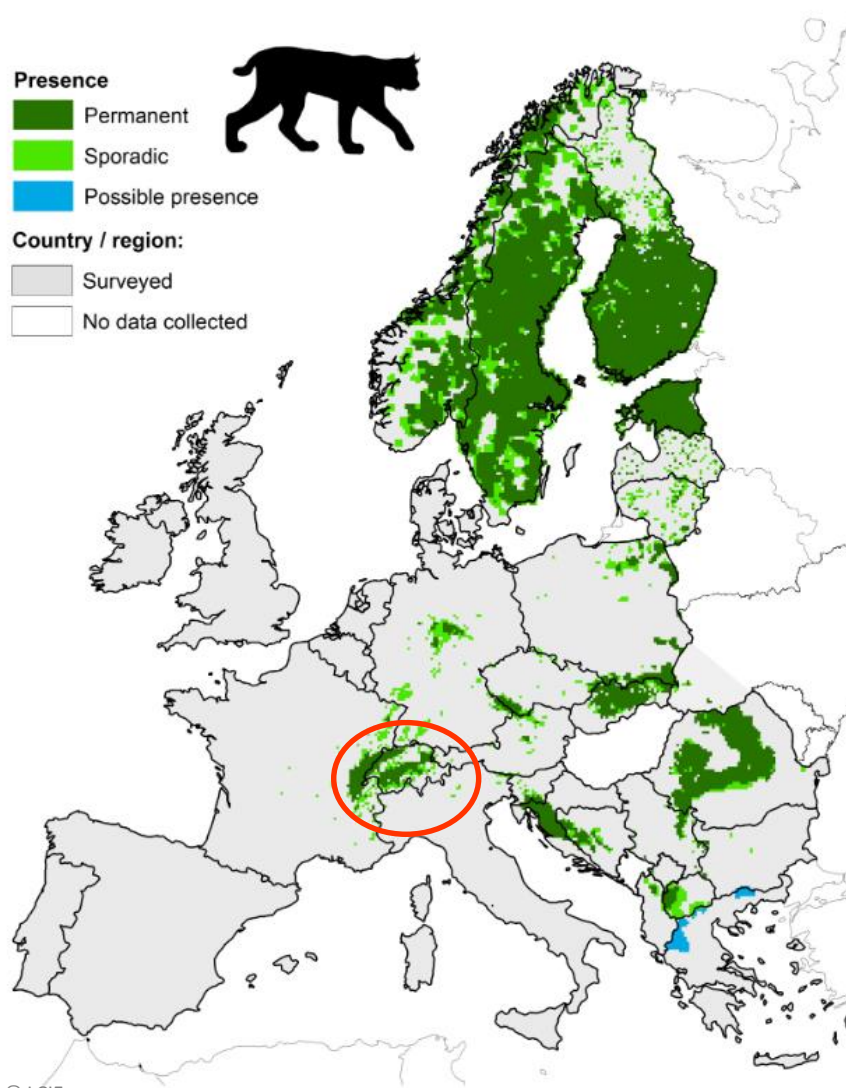

Chacal doré

2. Informations vautours fauves

1. Loup

2. Ours

3. Lynx

4. Chacal doré

5. Vautour fauve

Entwicklung des Wolfsbestandes (Stand Januar 2023)
Evolution de la population de loups (Etat janvier 2023)

- Rudel (18)
- Rudel grenzüberschr. (5)
- Paare (7)

Symbole

- Rudel
- Paar

Quellen: LBC, Kantone, Private Karte: KORA

Dégâts sur des animaux de rente

Ours brun en Suisse

Ours brun en Suisse

Daten: Kantone, LBC, KORA

Développement du nombre de lynx en Suisse

Lynx en Suisse en 2022

Chacal doré en Suisse en 2022

1. Loup

2. Ours

3. Lynx

4. Chacal doré

5. Vautour fauve

1. Loup

2. Ours

3. Lynx

4. Chacal doré

5. Vautour fauve

Corbeau

Aigle royal

Vautour fauve