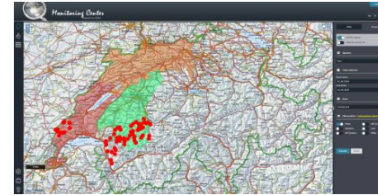

Merci pour votre attention!

Home > Monitoring Center

MONITORING CENTER

www.koracenter.ch

Im KORA Monitoring Center können Monitoring-Daten zu Luchs, Wolf, Bär, Wildkatze und Goldschakal abgefragt werden. Die verfügbaren Beobachtungskategorien umfassen u. a. Fotos, genetische Nachweise, Totfunde und gerissene Wild- und Nutztiere. Die Datensätze können nach Tierart, Zeitspanne, Beobachtungstyp und Gebiet gefiltert werden. Ausserdem können verschiedene Gebiete (z. B. Kantone, Grossraubtierkompartimente) auf der Karte farblich hervorgehoben werden. Die Ergebnisse der Abfragen lassen sich auf der Karte oder in einer Tabelle darstellen.

Der Zugang zum Monitoring Center erfolgt über ein persönliches Login. Um das interaktive Monitoring Center zu nutzen, müssen Sie sich registrieren.

ZUM MONITORING CENTER

www.kora.ch

info@kora.ch

n.bosshard@kora.ch