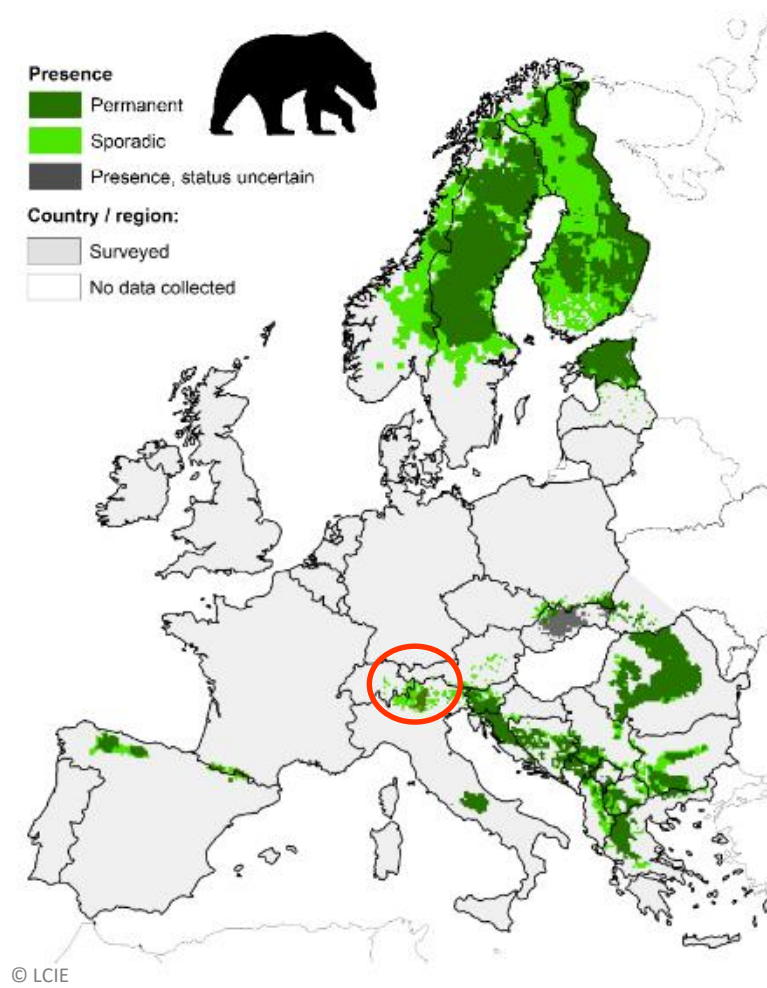

Chacal doré

2. Informations vautours fauves

1. Loup

2. Ours

3. Lynx

4. Chacal doré

5. Vautour fauve

Entwicklung des Wolfsbestandes (Stand Januar 2023)
Evolution de la population de loups (Etat janvier 2023)

Wolfsnachweise in der Schweiz (Stand: 31.1.2023)

Status

- Residente Wölfe (3)
- Transiente Wölfe (85)
- Unbekannt (3)

Geschlecht

- △ Weibchen (18)
- Männchen (72)
- ◇ Unbekanntes Geschlecht (1)

Rudel & Paare

- Rudel (18)
- Rudel grenzüberschr. (5)
- Paare (7)

Symbole

- Rudel
- Paar

Quellen: LBC, Kantone, Private Karte: KORA

Dégâts sur des animaux de rente

Ours brun en Suisse

Ours brun en Suisse

Daten: Kantone, LBC, KORA

1. Loup

2. Ours

3. Lynx

4. Chacal doré

5. Vautour fauve

Corbeau

Aigle royal

Vautour fauve