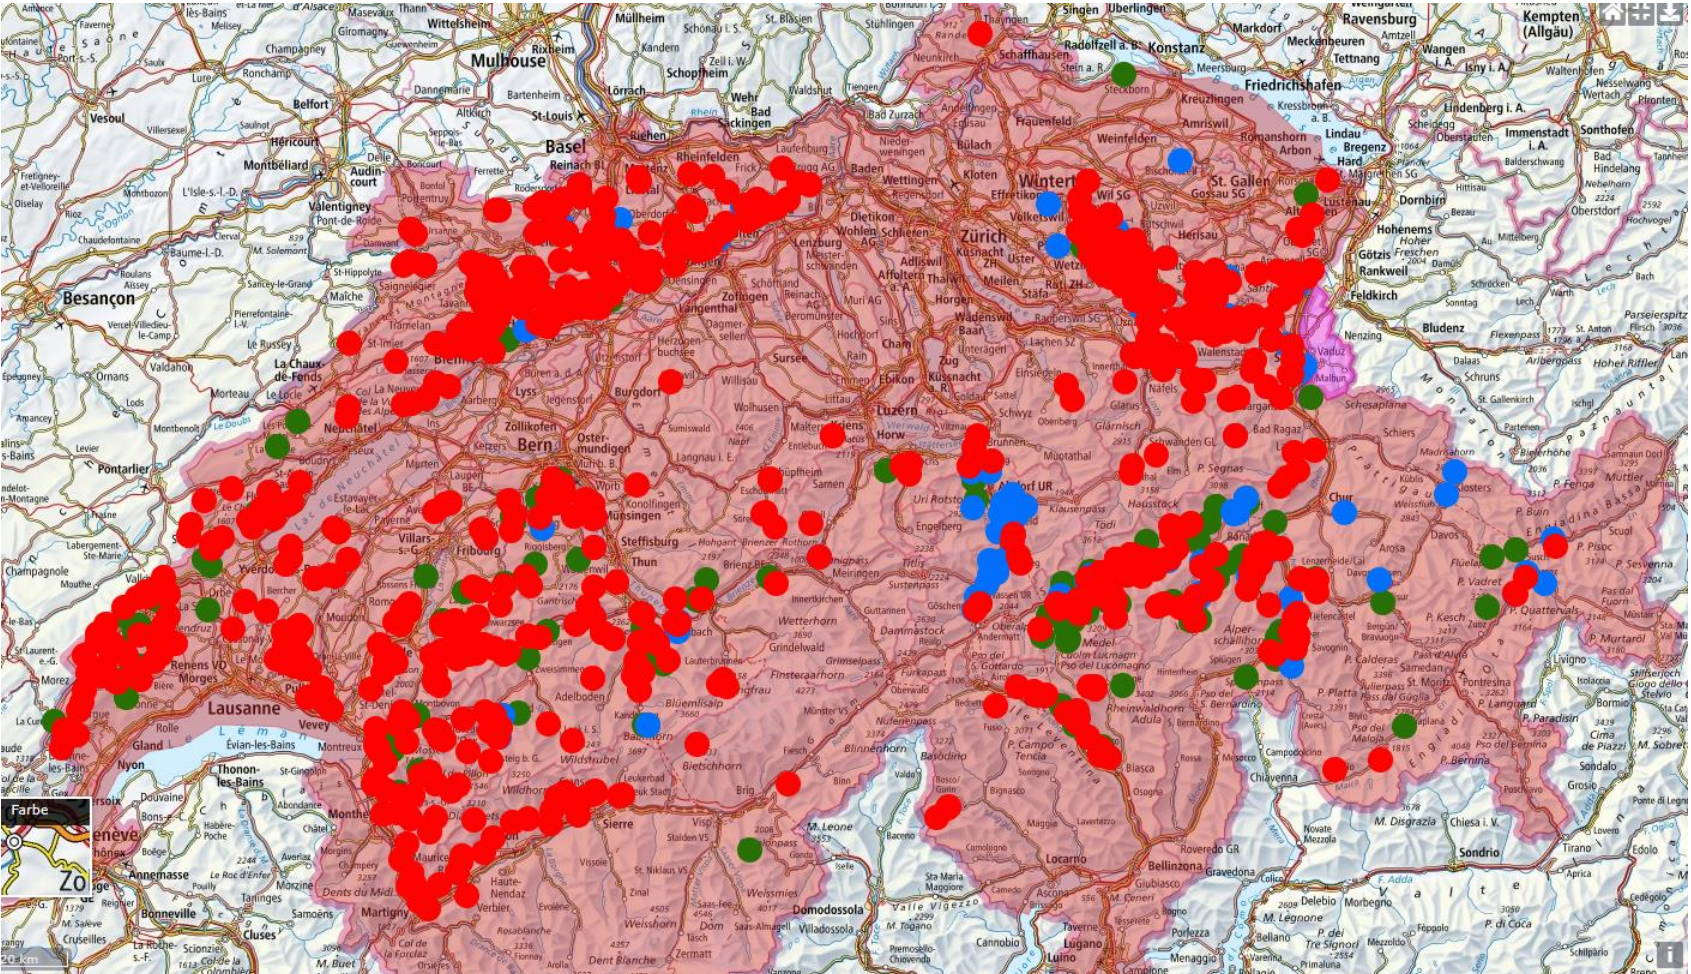

- Rudel (18)
- Rudel grenzüberschr. (5)
- Paare (7)

Symbole

- Rudel
- Paar

Quellen: LBC, Kantone, Private Karte: KORA

Dégâts sur des animaux de rente

Ours brun en Suisse

Ours brun en Suisse

Daten: Kantone, LBC, KORA

Développement du nombre de lynx en Suisse

Lynx en Suisse en 2022

Chacal doré en Suisse en 2022

1. Loup

2. Ours

3. Lynx

4. Chacal doré

5. Vautour fauve

1. Loup

2. Ours

3. Lynx

4. Chacal doré

5. Vautour fauve

Corbeau

Aigle royal

Vautour fauve

Gypaète barbu

Merci pour votre attention!

Home > Monitoring Center

MONITORING CENTER

www.koracenter.ch

Im KORA Monitoring Center können Monitoring-Daten zu Luchs, Wolf, Bär, Wildkatze und Goldschakal abgefragt werden. Die verfügbaren Beobachtungskategorien umfassen u. a. Fotos, genetische Nachweise, Totfunde und gerissene Wild- und Nutztiere. Die Datensätze können nach Tierart, Zeitspanne, Beobachtungstyp und Gebiet gefiltert werden. Ausserdem können verschiedene Gebiete (z. B. Kantone, Grossraubtierkompartimente) auf der Karte farblich hervorgehoben werden. Die Ergebnisse der Abfragen lassen sich auf der Karte oder in einer Tabelle darstellen.